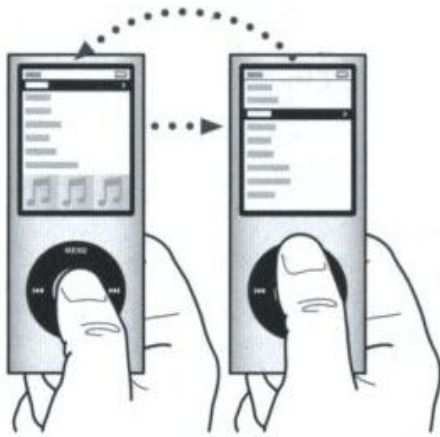

Fungsi Tombol

- A : Tombol Aktif/Nonaktif
- B : Tombol Menu
- C : Tombol Mundur
- D : Main/Jeda
- E : Dok Konektor
- F : Click Wheel
- G : Tombol Maju
- H : Pusat Tombol
- I : Jack Headphone
- J : Kamera

Penggunaan

Tekan dan tahan tombol (▶||) untuk aktif atau nonaktifkan

Tekan tombol (▶||) untuk mainkan / jeda lagu

Mengatur Volume

Menelusuri Item

Memilih Item Tekan Menu untuk kembali

Untuk memutuskan setelah sinkronisasi, klik eject

Kemudian lepaskan kabel

Pengisian baterai saat sedang tersambung ke PC

Pengisian penuh atau setelah 3 jam pengisian saat komputer standby

Menghidupkan Player	Tekan dan tahan tombol (▶)
Mematikan Player	Tekan dan tahan tombol (▶)
Menyalakan lampu latar	Tekan sembarang tombol
Langsung ke menu utama	Tekan dan tahan tombol menu
Memainkan semua lagu di dalam playlist atau album	Pilih playlist atau album dan tekan tombol (▶)
Memainkan semua lagu dalam urutan acak	Pilih lagu dari menu utama atau guncangkan nano
Lanjut ke lagu berikutnya	Tekan tombol (▶)
Memutar lagu sebelumnya	Tekan tombol (◀◀) 2 kali
Mempercepat maju atau mundur lagu atau video	Tekan dan tahan tombol (▶) atau tombol (◀◀)
Mengakses tambahan pilihan musik	Tekan dan tahan tombol tengah hingga muncul menu
Mengambil foto	Tekan tombol tengah

Spesifikasi

- Layar 2.0"
- Mendukung operasi sentuh
- Format Musik : MP3, WMA, OGG, APE, FLAC, WAV
- Format Rekaman : WAV
- Format Gambar : JPEG, BMP, GIF
- Format Video : XVID, FLV, WMV, QD-RMVB, 3GP, dan format MP4 (320 * 240)
- Kamera : Mendukung Foto, DV, 10 kali fokus
- Resolusi Foto : 0.3 Mega Pixels
- Radio FM
- E-Book
- Permainan
- Fungsi Kalendar, Stopwatch, Kalkulator
- Mendukung PC Kamera (Webcam)
- Banyak Pilihan Bahasa