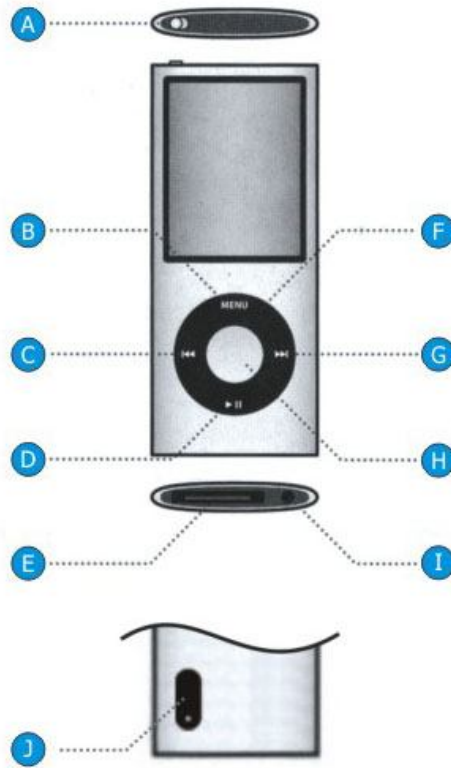

Fungsi Tombol

- A : Tombol Aktif/Nonaktif
- B : Tombol Menu
- C : Tombol Mundur
- D : Main/Jeda
- E : Dok Konektor
- F : Click Wheel
- G : Tombol Maju
- H : Pusat Tombol
- I : Jack Headphone
- J : Kamera

Penggunaan

Tekan dan tahan tombol (▶||) untuk aktif atau nonaktifkan

Tekan tombol (▶||) untuk mainkan / jeda lagu

Mengatur Volume

Menelusuri Item

Memilih Item Tekan Menu untuk kembali

Untuk memutuskan setelah sinkronisasi, klik eject