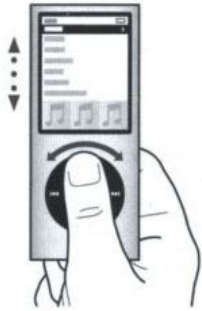

Fungsi Tombol

- A : Tombol Aktif/Nonaktif
- B : Tombol Menu
- C : Tombol Mundur
- D : Main/Jeda
- E : Dok Konektor
- F : Click Wheel
- G : Tombol Maju
- H : Pusat Tombol
- I : Jack Headphone
- J : Kamera

Penggunaan

Tekan dan tahan tombol (▶||) untuk aktif atau nonaktifkan

Tekan tombol (▶||) untuk mainkan / jeda lagu

Mengatur Volume

Menelusuri Item

Memilih Item Tekan Menu untuk kembali

Untuk memutuskan setelah sinkronisasi, klik eject

Kemudian lepaskan kabel

Pengisian baterai saat sedang tersambung ke PC

Pengisian penuh atau setelah 3 jam pengisian saat komputer standby

Menghidupkan Player	Tekan dan tahan tombol (▶)
Mematikan Player	Tekan dan tahan tombol (▶)
Menyalakan lampu latar	Tekan sembarang tombol
Langsung ke menu utama	Tekan dan tahan tombol menu
Memainkan semua lagu di dalam playlist atau album	Pilih playlist atau album dan tekan tombol (▶)
Memainkan semua lagu dalam urutan acak	Pilih lagu dari menu utama atau guncangkan nano
Lanjut ke lagu berikutnya	Tekan tombol (▶)
Memutar lagu sebelumnya	Tekan tombol (◀◀) 2 kali
Mempercepat maju atau mundur lagu atau video	Tekan dan tahan tombol (▶) atau tombol (◀◀)
Mengakses tambahan pilihan musik	Tekan dan tahan tombol tengah hingga muncul menu
Mengambil foto	Tekan tombol tengah