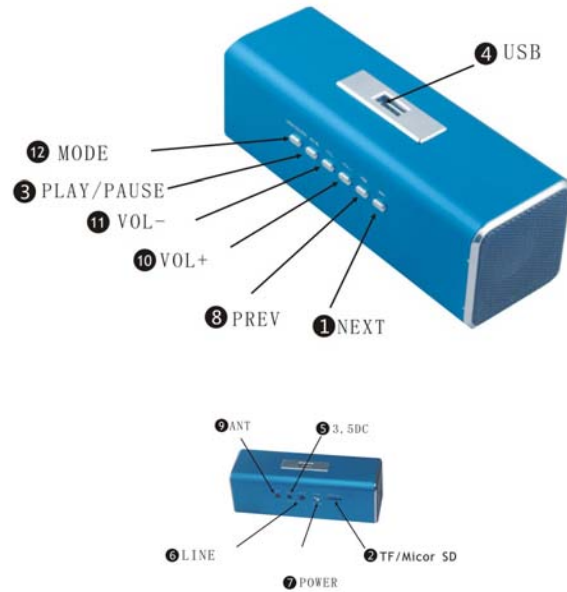

## PETUNJUK PENGGUNAAN

PETUNJUK PENGGUNAAN (MANUAL) DAN KARTU JAMINAN / GARANSI  
DALAM BAHASA INDONESIA BAGI PRODUK ELEKTRONIKA

PT. DAMAI SEJATI

Gedung Sastra Graha Lantai 3

Jl. Raya Perjuangan no. 21

Kel. Kebon Jeruk, Kec. Kebon Jeruk

Jakarta Barat 11530

No. Telp/Faks : 021-536 2005 / 536 2033

1. Power on/off : Digunakan untuk nyalakan power dan matikan power.
2. TF/Micro SD card port : Akses TF/Micro SD dapat memainkan music secara langsung.
3. USB port : Akses U disk atau card reader, dapat memainkan musik dan memori musik (MP3/WMA).
4. ANT : Pada system radio FM, jack Line in dapat digunakan sebagai antena eksternal untuk meningkatkan sensitivitas radio.
5. Port pengisian DC 5V/earphone : Anda dapat menikmati musik favorit anda ke dalam earphone, dan anda dapat mengisi ulang baterai speaker ke dalam jack DC in.
6. Line in : Dapat dihubungkan dengan MP3, MP4, MP5, Mobile, ipod dll.
7. USB/SD/FM : Gunakan tombol ini untuk mengubah antara USB atau SD card dan FM.

#### FITUR :

1. Masukkan port SD card untuk memutar MP3.
2. Fungsi eksternal U disk, dapat menikmati musik yang anda sukai.
3. Radio FM, menikmati music pada saat yang sama dapat mendengarkan berita.
4. Sahabat yang baik untuk computer, notebook, MP3, MP4, Handphone.
5. Suara yang jelas.
6. Amplifier efisien tinggi.
7. Fitur kecil, mudah, anda dapat memasukkannya ke dalam tas anda ketika anda bepergian atau melakukan latihan.
8. Daya suply ganda : USB dan baterai Li-ion BL-5C.

#### SPESIFIKASI :

Ukuran speaker : 45mm\*2

Power out : 3W\*2

Respon frekuensi : 150Hz – 18KHz

Impedansi : 4 Ohm

Kepekaan : 75dB

Power supply : USB line DC 5V, BL-5C baterai

Ukuran produk : 148\*50\*50 (mm)